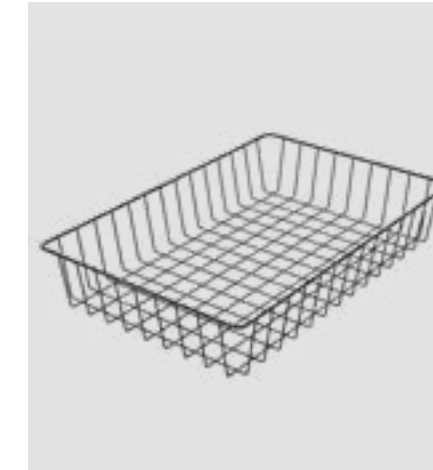

Krom Nikel Kaplama

20x15x45CM **TMS001G**

Geniş Sepet

Krom Nikel Kaplama

30x45x10CM **TMS002K**

Geniş Sepet

Statik Kaplama

30x45x10CM **TMS002S**