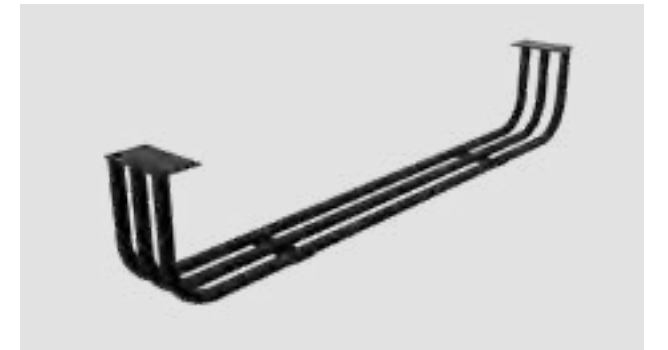

90 cm : **TA003K**

Ürün Kodu / Product Code

80 cm : **TA001S**

85 cm : **TA002S**

90 cm : **TA003S**

Polo Ayak

Ürün Kodu / Product Code

80 cm : **TA004G**

85 cm : **TA005G**

90 cm : **TA006G**

Ürün Kodu / Product Code

80 cm : **TA004K**

85 cm : **TA005K**

90 cm : **TA006K**

Ürün Kodu / Product Code

80 cm : **TA004S**

85 cm : **TA006S**

90 cm : **TA006S**

Telli Ayak Krom

Ürün Kodu / Product Code

10 cm : **TA007K**
12 cm : **TA008K**
15 cm : **TA009K**
18 cm : **TA010K**
20 cm : **TA011K**

Telli Ayak Siyah

Ürün Kodu / Product Code