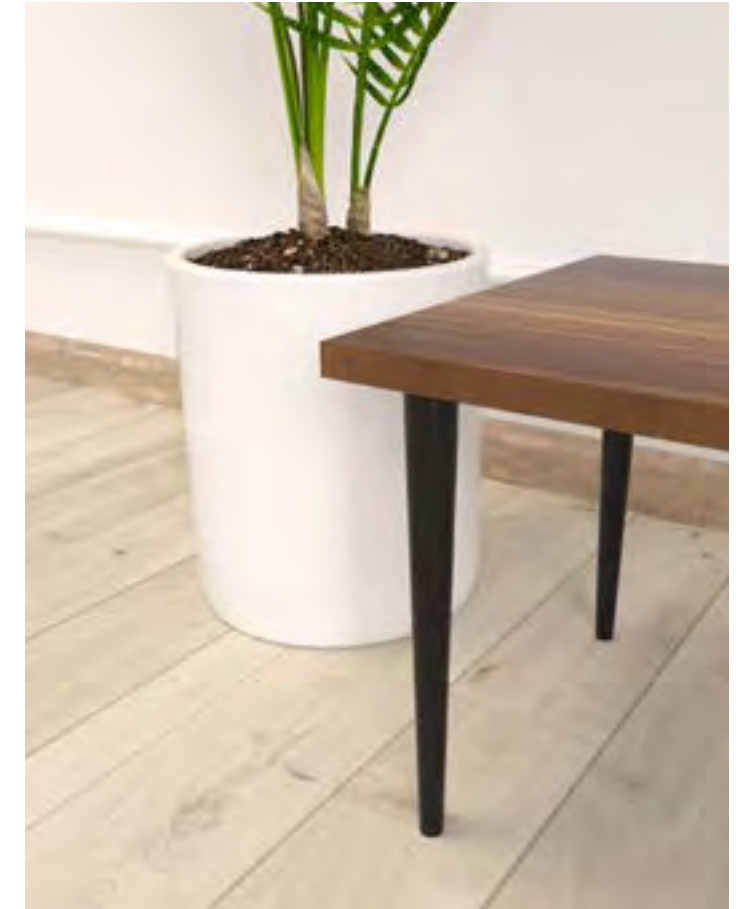

Konik Ayak

Ürün Kodu / Product Code

- 20 cm : **TA028G**
- 22 cm : **TA029G**
- 25 cm : **TA030G**
- 32 cm : **TA031G**
- 40 cm : **TA032G**

Ürün Kodu / Product Code

- 20 cm : **TA028S**
- 22 cm : **TA029S**
- 25 cm : **TA030S**
- 32 cm : **TA031S**
- 40 cm : **TA032S**

Ürün Kodu / Product Code

- 20 cm : **TA028K**
- 22 cm : **TA029K**
- 25 cm : **TA030K**
- 32 cm : **TA031K**
- 40 cm : **TA032K**