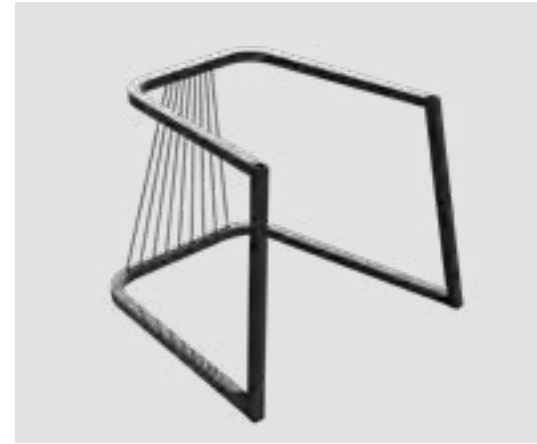

Ürün Kodu / Product Code **TA068S**