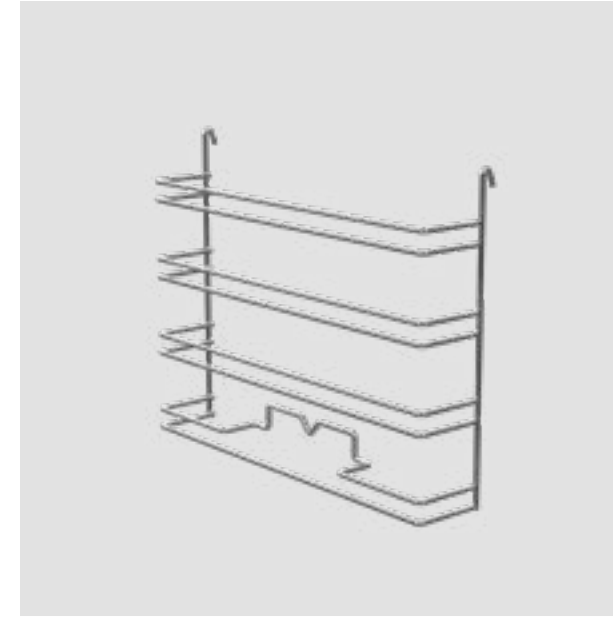

Kare Fırın Yan Raf

YR001K

Krom Nikel Kaplama

30x300x280 MM

Not: Firmalara Özel Farklı Ölçülerde Üretim Yapılmaktadır