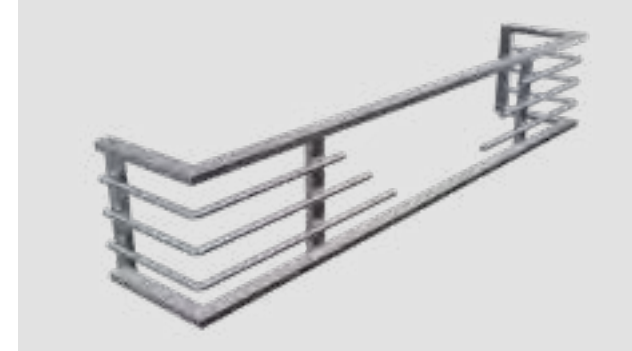

Polo Maks Ayak

Ürün Kodu / Product Code

80 cm : **TA001G**

85 cm : **TA002G**

90 cm : **TA003G**

Ürün Kodu / Product Code

80 cm : **TA001K**

85 cm : **TA002K**