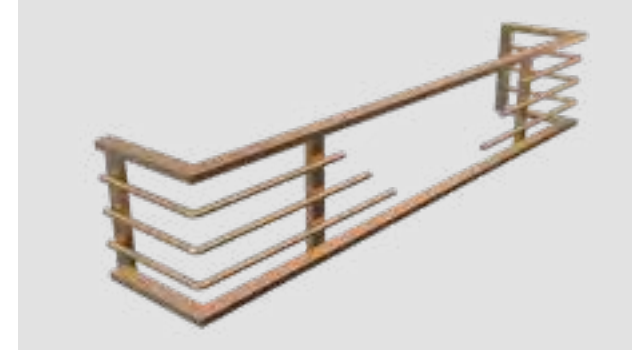

TELMAKS

Metal Mobilya Ayakları

Metal mobilya ayakları, mobilyaların altında yer alan dayanıklı ve estetik bir destek sistemidir. Bu ayaklar, çoğunlukla çelik, alüminyum veya tel gibi malzemelerden yapılır.

Metal mobilya ayakları üretimi, öncelikle tasarım aşamasıyla başlar. Tasarımcılarımız, müşterilerinin ihtiyaçlarına göre farklı boyutlarda ve şekillerde ayaklar tasarlarlar. Daha sonra, tasarlanan ayaklar bilgisayar destekli tasarım (CAD) yazılımıyla çizilir ve üretim için hazır hale getirilir.

Üretim aşamasında, metal mobilya ayakları genellikle Tellerin kesilip, bükülüp ve kaynaklanmasıdır. Bu işlemler, özel makine ve ekipmanlar kullanılarak gerçekleştirilir. Ayaklar ayrıca, özel bir kaplama işlemiyle kaplanır, bu da dayanıklılıklarını artırır ve çeşitli renklerde üretim yapılmasına olanak tanır.

Son olarak, üretilen metal mobilya ayakları kalite kontrolünden geçirilir ve paketlenir. Kalite kontrolü, ürünlerin herhangi bir hasar veya kusur taşımadığından emin olmak için yapılır. Paketleme işlemi de, ürünlerin hasarsız bir şekilde müşterilere ulaşmasını sağlar.

Metal mobilya ayakları, dayanıklılıkları ve estetik görünümleri nedeniyle genellikle mobilya üreticileri tarafından tercih edilirler. Üretim süreci, özenli bir şekilde yapılırsa, sonuçta kaliteli ve sağlam ürünler elde edilebilir.

Polo Maks Ayak

Ürün Kodu / Product Code

80 cm : **TA001G**

85 cm : **TA002G**

90 cm : **TA003G**