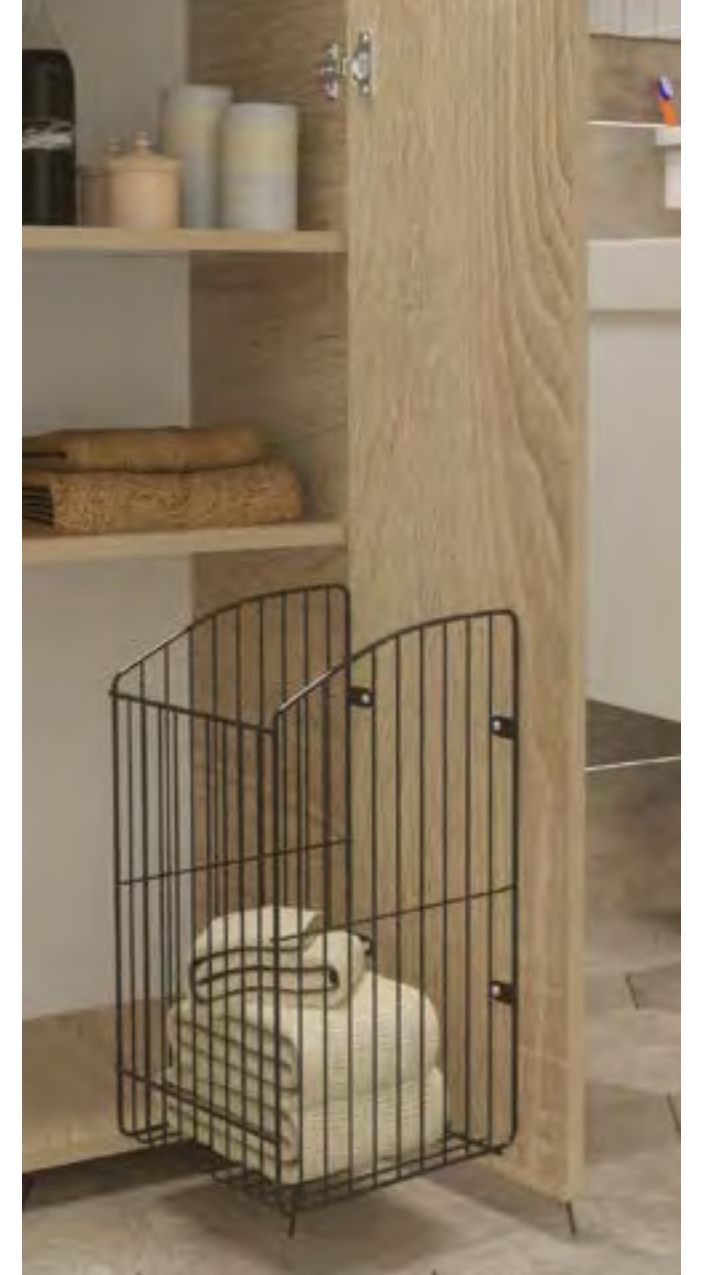

TMS009K

Dolap İçi Kirli Çamaşır Sepeti

Gold Kaplama
Statik Kaplama
Krom Nikel Kaplama

25x28cm

TMS010K

**Dolap İçi Kapağa Montaj
Kirli Çamaşır Sepeti**

Gold Kaplama
Statik Kaplama
Krom Nikel Kaplama

23x25cm

TMS009S

TMS010G

TMS009G

TMS010S