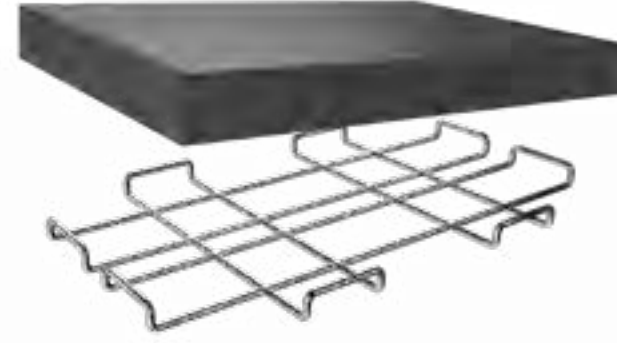

Fırın İç Bükümlü Izgara

IZ006K

Krom Nikel Kaplama
420x325 mM

Not: Firmalara Özel Farklı Ölçülerde Üretim Yapılmaktadır

Not: Firmalara Özel Farklı Ölçülerde Üretim Yapılmaktadır

Mangal

M001

Galvaniz Kaplama Tek Kulplu
280x480 MM