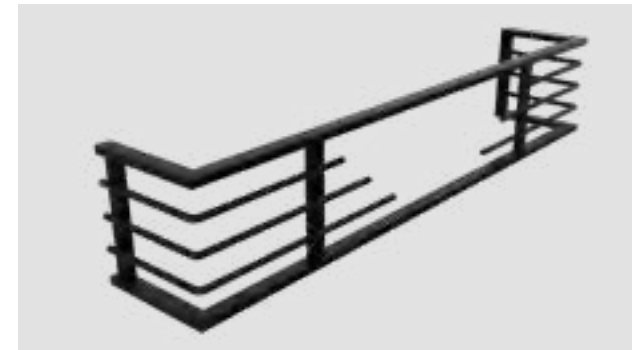

Polo Maks Ayak

Ürün Kodu / Product Code

80 cm : **TA001G**

85 cm : **TA002G**

90 cm : **TA003G**

Ürün Kodu / Product Code

80 cm : **TA001K**

85 cm : **TA002K**

90 cm : **TA003K**

Ürün Kodu / Product Code

80 cm : **TA001S**

85 cm : **TA002S**

90 cm : **TA003S**

Polo Ayak

Ürün Kodu / Product Code

80 cm : **TA004G**