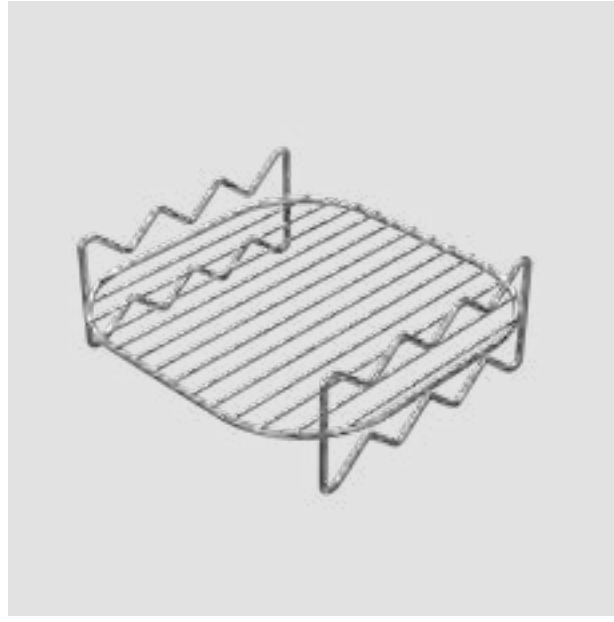

Airfryer İç Teli

AR001K

Krom Nikel Kaplama
20x15x45CM